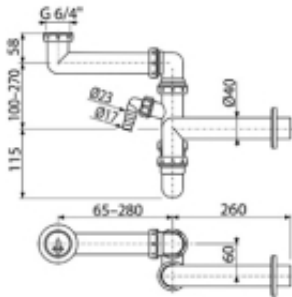

Link do produktu: <https://tkmix.pl/alcadrain-syfon-plastikowy-do-zlewu-40-mm-65-280mm-bialy-syfon-z-przylaczem-i-nakretka-zlaczkowa-64-p-64686.html>

Alcadrain Syfon plastikowy do zlewu, 40 mm, 65-280mm, biały, syfon z przyłączem i nakrętką złączkową 6/4"