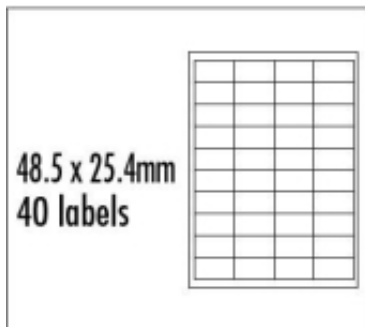

Link do produktu: <https://tkmix.pl/logo-etykiety-485mm-x-254mm-a4-matowe-czerwony-40-etykiety-pakowane-po-10-szt-do-drukarek-atramentowych-i-laserowych-p-59454.html>

## Logo etykiety 48.5mm x 25.4mm, A4, matowe, czerwony, 40 etykiety, pakowane po 10 szt., do drukarek atramentowych i laserowych

Cena brutto	<b>13,64 zł</b>
Cena netto	<b>11,09 zł</b>
Numer katalogowy	<b>EL048BNM1L</b>
Kod EAN	<b>8590274322530</b>

### Opis produktu

Dzielone etykiety na arkuszach A4 - występują najczęściej w prostokątnym kształcie - mają zastosowanie w biurach i w domu. Mogą być używane zarówno w drukarkach atramentowych, jak i laserowych. W kolekcji Logo znajdą Państwo szeroki wybór rozmiarów i kształtów w różnych kolorach, w tym etykiety na CD/DVD z otworem wewnątrz, a także etykiety tabelacyjne przeznaczone do drukarek igłowych.