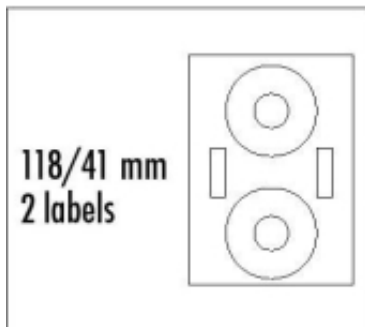

Link do produktu: <https://tkmix.pl/logo-etykiety-na-cd-11841mm-a4-matowe-biale-2-etykiety-2-plyty-140gm2-pakowane-po-10-szt-do-drukarek-atramentowych-i-la-p-59666.html>

## Logo etykiety na CD 118/41mm, A4, matowe, białe, 2 etykiety, 2 płyty, 140g/m2, pakowane po 10 szt., do drukarek atramentowych i la

Cena	<b>13,14 zł</b>
Numer katalogowy	<b>ECMA118T1L</b>
Kod EAN	<b>8590274057890</b>

### Opis produktu

Dzielone etykiety na arkuszach A4 - występują najczęściej w prostokątnym kształcie - mają zastosowanie w biurach i w domu. Mogą być używane zarówno w drukarkach atramentowych, jak i laserowych. W kolekcji Logo znajdą Państwo szeroki wybór rozmiarów i kształtów w różnych kolorach, w tym etykiety na CD/DVD z otworem wewnątrz, a także etykiety tabelacyjne przeznaczone do drukarek igłowych.