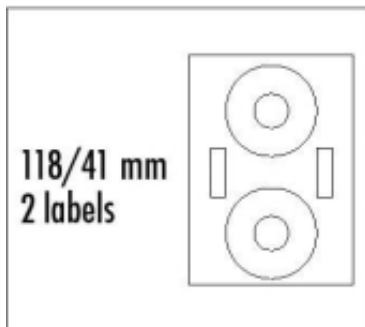

Link do produktu: <https://tkmix.pl/logo-etykiety-na-cd-11841mm-a4-matowe-biale-2-etykiety-2-plyty-140gm2-pakowane-po-10-szt-do-drukarek-atramentowych-i-la-p-59666.html>

Logo etykiety na CD 118/41mm, A4, matowe, białe, 2 etykiety, 2 płyty, 140g/m2, pakowane po 10 szt., do drukarek atramentowych i la

Cena brutto	13,14 zł
Cena netto	10,68 zł
Numer katalogowy	ECMA118T1L
Kod EAN	8590274057890

Opis produktu

Dzielone etykiety na arkuszach A4 - występują najczęściej w prostokątnym kształcie - mają zastosowanie w biurach i w domu. Mogą być używane zarówno w drukarkach atramentowych, jak i laserowych. W kolekcji Logo znajdują Państwo szeroki wybór rozmiarów i kształtów w różnych kolorach, w tym etykiety na CD/DVD z otworem wewnątrz, a także etykiety tabelacyjne przeznaczone do drukarek igłowych.