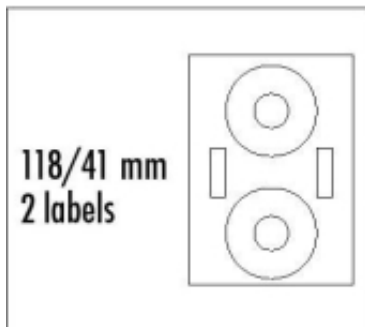

Link do produktu: <https://tkmix.pl/logo-etykiety-na-cd-11841mm-a4-matowe-biale-2-etykiety-2-plyty-140gm2-pakowane-po-25-szt-do-drukarek-atramentowych-i-la-p-59667.html>

Logo etykiety na CD 118/41mm, A4, matowe, białe, 2 etykiety, 2 płyty, 140g/m2, pakowane po 25 szt., do drukarek atramentowych i la

Cena	22,20 zł
Numer katalogowy	ECMA118T3L
Kod EAN	8590274057906

Opis produktu

Dzielone etykiety na arkuszach A4 - występują najczęściej w prostokątnym kształcie - mają zastosowanie w biurach i w domu. Mogą być używane zarówno w drukarkach atramentowych, jak i laserowych. W kolekcji Logo znajdą Państwo szeroki wybór rozmiarów i kształtów w różnych kolorach, w tym etykiety na CD/DVD z otworem wewnątrz, a także etykiety tabelacyjne przeznaczone do drukarek igłowych.