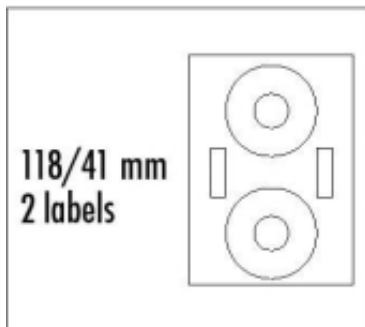

Link do produktu: <https://tkmix.pl/logo-etykiety-na-cd-11841mm-a4-matowe-biale-2-etykiety-2-plyty-140gm2-pakowane-po-25-szt-do-drukarek-atramentowych-i-la-p-59667.html>

Logo etykiety na CD 118/41mm, A4, matowe, białe, 2 etykiety, 2 płyty, 140g/m2, pakowane po 25 szt., do drukarek atramentowych i la

Cena brutto	22,20 zł
Cena netto	18,05 zł
Numer katalogowy	ECMA118T3L
Kod EAN	8590274057906

Opis produktu

Dzielone etykiety na arkuszach A4 - występują najczęściej w prostokątnym kształcie - mają zastosowanie w biurach i w domu. Mogą być używane zarówno w drukarkach atramentowych, jak i laserowych. W kolekcji Logo znajdują Państwo szeroki wybór rozmiarów i kształtów w różnych kolorach, w tym etykiety na CD/DVD z otworem wewnątrz, a także etykiety tabelacyjne przeznaczone do drukarek igłowych.