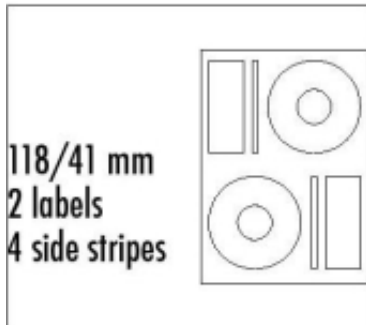

Link do produktu: <https://tkmix.pl/logo-etykiety-na-cd-11841mm-a4-matowe-biale-2-etykiety-4-prazki-140gm2-pakowane-po-10-szt-do-drukarek-atramentowych-i-l-p-59670.html>

Logo etykiety na CD 118/41mm, A4, matowe, białe, 2 etykiety, 4 prążki, 140g/m2, pakowane po 10 szt., do drukarek atramentowych i l

Cena	9,50 zł
Numer katalogowy	ECMG118T1L
Kod EAN	8590274057876

Opis produktu

Dzielone etykiety na arkuszach A4 - występują najczęściej w prostokątnym kształcie - mają zastosowanie w biurach i w domu. Mogą być używane zarówno w drukarkach atramentowych, jak i laserowych. W kolekcji Logo znajdą Państwo szeroki wybór rozmiarów i kształtów w różnych kolorach, w tym etykiety na CD/DVD z otworem wewnątrz, a także etykiety tabelacyjne przeznaczone do drukarek igłowych.