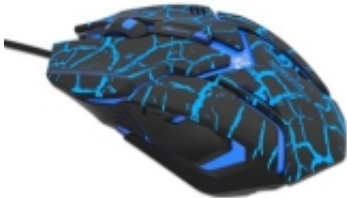

Link do produktu: <https://tkmix.pl/mysz-przewodowa-usb-e-blue-auroza-gaming-czarna-optyczna-4000dpi-p-61962.html>

Mysz przewodowa USB, E-blue Auroza Gaming, czarna, optyczna, 4000DPI

Cena brutto	50,79 zł
Cena netto	41,29 zł
Numer katalogowy	MMEBE39UGBOR
Kod EAN	6921607106909

Opis produktu

Mysz dla gracza E-Blue Auroza Gaming

Nowa seria myszy E-Blue Auroza Gaming pozwoli Ci wyróżnić się spośród graczy swoim niespotykanym designem. Czarna, gumowa powierzchnia myszy sprawia, że pewnie leży w dłoni. Duży gumowy scroll zapewni szybkie i przyjemne surfowanie po internecie. Programowalne makra, efektowne podświetlenie całej powierzchni myszy oraz wysoka jakość wykonania sprawia, że jest to mysz właśnie dla Ciebie.

Fascynujące efekty LED

Cała górna powierzchnia myszy pokryta jest podświetlaną siatką tworzącą efekt pioruna. Podświetlany jest również gumowy scroll, a kolor podświetlenia całej myszy jest zależny od wybranej rozdzielczości DPI. Obok tej myszy nie przejdziesz obojętnie nawet w całkowitej ciemności.

Chip optyczny Avago

Wysokiej jakości chip optyczny Avago 3050 4500 FPS z akceleracją 20G umożliwi Ci ultra szybki przesył danych w wirtualny świat rozgrywki. Precyzja z jaką mysz odda każdy Twój ruch sprawi, że staniesz się niepokonany na każdym polu bitwy.