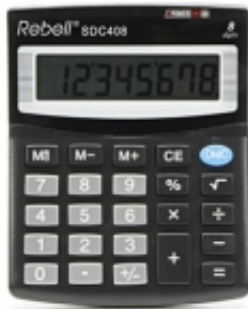

Link do produktu: <https://tkmix.pl/rebell-kalkulator-re-sdc408-bx-czarna-biurkowy-8-miejsc-p-65021.html>

## Rebell Kalkulator RE-SDC408 BX, czarna, biurkowy, 8 miejsc

Cena brutto	<b>21,17 zł</b>
Cena netto	<b>17,22 zł</b>
Numer katalogowy	<b>ACRLSDC4XS8B</b>
Kod EAN	<b>8595179506146</b>

### Opis produktu

Rebell RE-SDC408 BX to kalkulator zarówno do biura, jak i do domu. Wyposażony w podstawowe i najbardziej przydatne funkcje. Sprzęt o wymiarach 125 x 100 x 27 mm i wadze około 99 gramów. Dzięki 8-pozycyjnemu wyświetlaczowi wszystkie obliczenia będą klarowne i czytelne dla każdego. Kalkulator daje nam możliwość obliczenia procentów. Posiada 24 plastikowe klawisze, w tym 13 funkcyjnych i 3 klawisze pamięci. Posiada dwa źródła zasilania: baterię oraz panel do zasilania słonecznego. Model dostępny w czarnym kolorze.