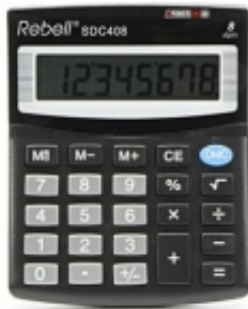

Dane aktualne na dzień: 11-04-2025 08:55

Link do produktu: <https://tkmix.pl/rebell-kalkulator-re-sdc408-bx-czarna-biurkowy-8-miejsc-p-65021.html>

Rebell Kalkulator RE-SDC408 BX, czarna, biurkowy, 8 miejsc

Cena	21,17 zł
Numer katalogowy	ACRLSDC4XS8B
Kod EAN	8595179506146

Opis produktu

Rebell RE-SDC408 BX to kalkulator zarówno do biura, jak i do domu. Wyposażony w podstawowe i najbardziej przydatne funkcje. Sprzęt o wymiarach 125 x 100 x 27 mm i wadze około 99 gramów. Dzięki 8-pozycyjnemu wyświetlaczowi wszystkie obliczenia będą klarowne i czytelne dla każdego. Kalkulator daje nam możliwość obliczenia procentów. Posiada 24 plastikowe klawisze, w tym 13 funkcyjnych i 3 klawisze pamięci. Posiada dwa źródła zasilania: baterię oraz panel do zasilania słonecznego. Model dostępny w czarnym kolorze.